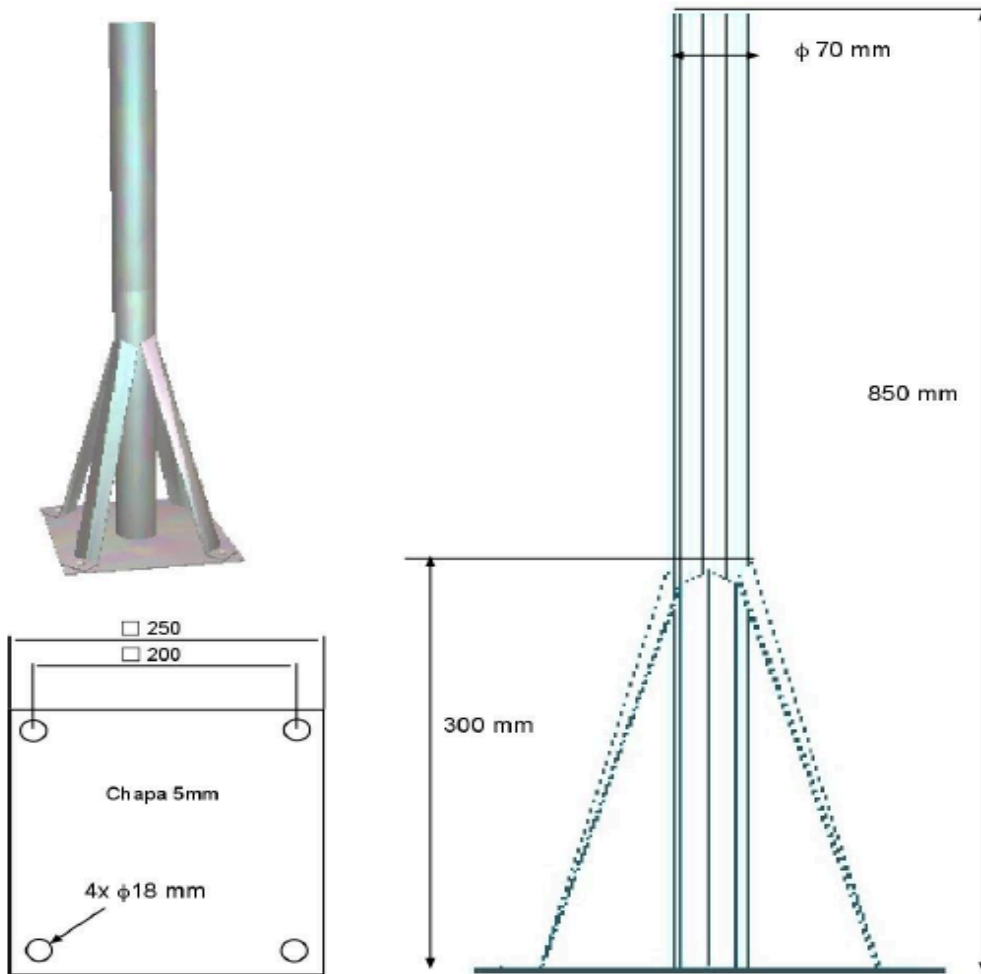

Producto / Product

Marca / Brand

Código / Reference

Soporte suelo, Ø 70, largo 850, para antenas de 135

Tecatel

PS-70/850 / 010300907

## DESCRIPCIÓN

- Compatible con antenas de 135 cm de diámetro.
- Sujeción a suelo mediante 4 tornillos máximo M18.
- Tubo de hierro de 70 mm. de diámetro y 2 mm. de espesor.
- Base de chapa de hierro de 250 x 250 x 5 mm de espesor unida al tubo mediante soldadura eléctrica.
- Protección anticorrosión mediante electrozincado.
- Tapón de plástico para la estanqueidad interior del tubo.

## ESPECIFICACIONES

|                      |                   |
|----------------------|-------------------|
| Altura               | 850 mm            |
| Dimensiones de placa | 250 x 250 x 5 mm  |
| Material             | Acero galvanizado |
| Peso                 | 5,900 kg          |