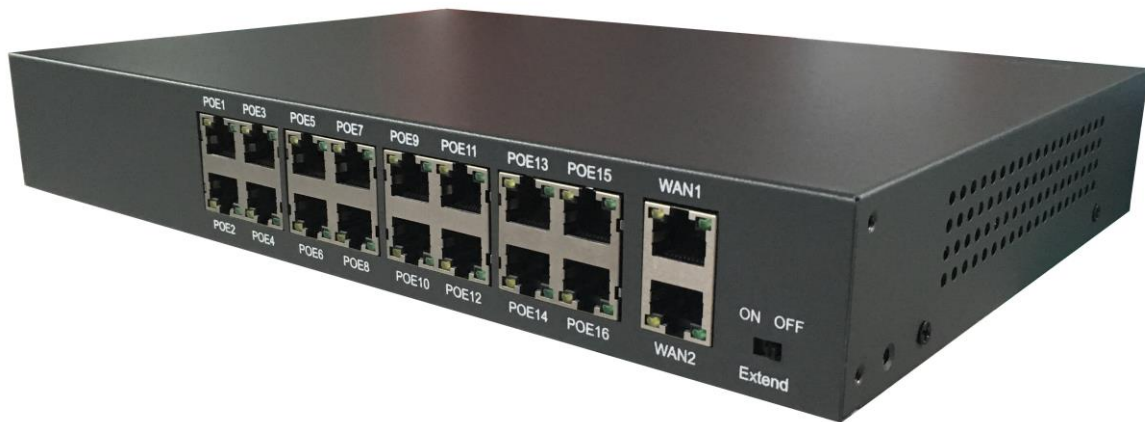

Producto

Producto

Código / Referencia

PoE switch 16+2, 16 PoE 10/100 Mbps, 2 de 10/100/1000 Mbps

Tecatel

SE-POESW18 / 250408443

Descripción del producto

Product description

- Switch PoE de 16 puertos PoE a 10/100 Mbps que transportan energía eléctrica y datos por un mismo cable y 2 puertos WAN a 10/100/1000 Mbps
- Incluye indicadores led en cada puerto RJ45 que indican la alimentación y el estado del enlace
- Interruptor de modo extendido para distancias de cable de hasta 200m
- Detección automática de dispositivos con estándar IEEE 802.3af/at
- Incluye 2 soportes para el montaje en un rack 19"
- Ideal para instalaciones CCTV

- PoE switch with 16 10/100 Mbps PoE ports that carry electrical and data power over the same cable and 2 WAN ports at 10/100/1000 Mbps
- Includes LEDs on each port RJ45 that indicate power and link status
- Extended mode switch for cable distances of up to 200m
- Automatic device detection with IEEE 802.3af / at standard
- Includes 2 brackets for mounting on a 19" rack
- Ideal for CCTV installations