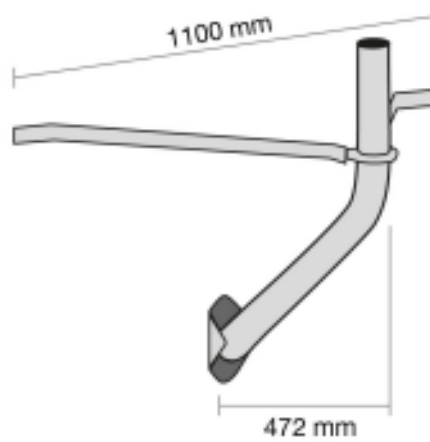

Producto / Product

Marca / Brand

Código / Reference

Soporte suelo/pared, Ø 70, para antenas de 135

Tecatel

PSP-70 / 010300934

DESCRIPCIÓN

- Soporte de pared / suelo para antenas parabólicas de 135 cm de diámetro.
- Diámetro del tubo: 70 mm
- 4 tacos de fijación.

ESPECIFICACIONES

Longitud del brazo	472 mm
Alto del brazo	920 mm
Ancho total	1100 mm
Diámetro	70 mm
Material	Acero galvanizado
Peso	5,5 kg