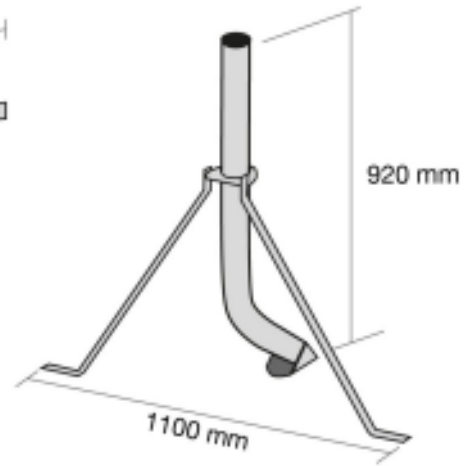

Producto / Product

Marca / Brand

Código / Reference

Soporte suelo/pared, Ø 70, para antenas de 135

Tecatel

PSP-70 / 010300934

DESCRIPCIÓN

- Soporte de pared / suelo para antenas parabólicas de 135 cm de diámetro.
- Diámetro del tubo: 70 mm
- 4 tacos de fijación.

ESPECIFICACIONES

Longitud del brazo	472 mm
Alto del brazo	920 mm
Ancho total	1100 mm
Diámetro	70 mm
Material	Acero galvanizado
Peso	5,5 kg