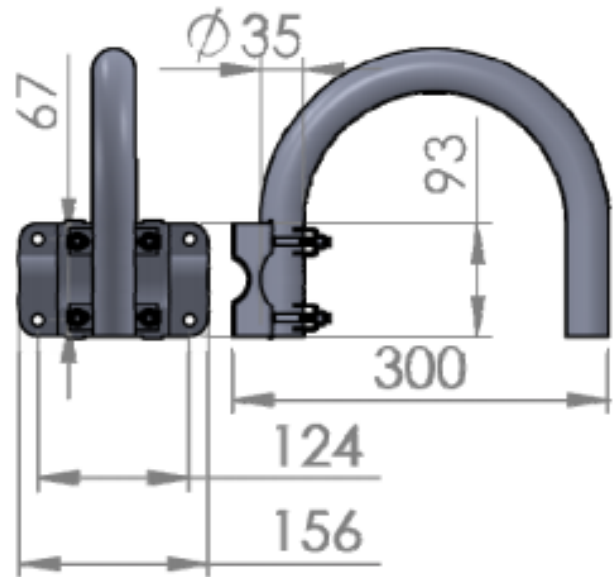

Producto / Product

Marca / Brand

Código / Reference

Soporte pared en U para antenas de 60, 65 y 80

Tecatel

PP-35 / 010300691

DESCRIPCIÓN

- Soporte de pared en L Ø 35 mm para antenas de 60, 65 y 80 cm.
- Sujeción a pared mediante 4 tirafondos 8 mm máximo de diámetro.
- Tubo de acero de 35 mm de diámetro y 2 mm de espesor.
- Placa de hierro de 155 x 90 x 1,5 mm de espesor unida al tubo mediante 2 tornillos pasantes M-6.
- Protección anticorrosión electrozincado.
- Tapón plástico estanqueidad interior al tubo.

ESPECIFICACIONES

Longitud de brazo	300 mm
Alto de brazo	220 mm
Diámetro	35 mm
Dimensiones de placa	155 x 90 x 1,5 mm
Material	Acero galvanizado
Peso	1,2 kg

RoHS
COMPLIANT

www.tecatel.com

8|430549|003842|

El propietario de la marca se reserva el derecho a modificar las especificaciones técnicas sin previo aviso / The brand owner reserves the right to modify the technical specifications without previous notice