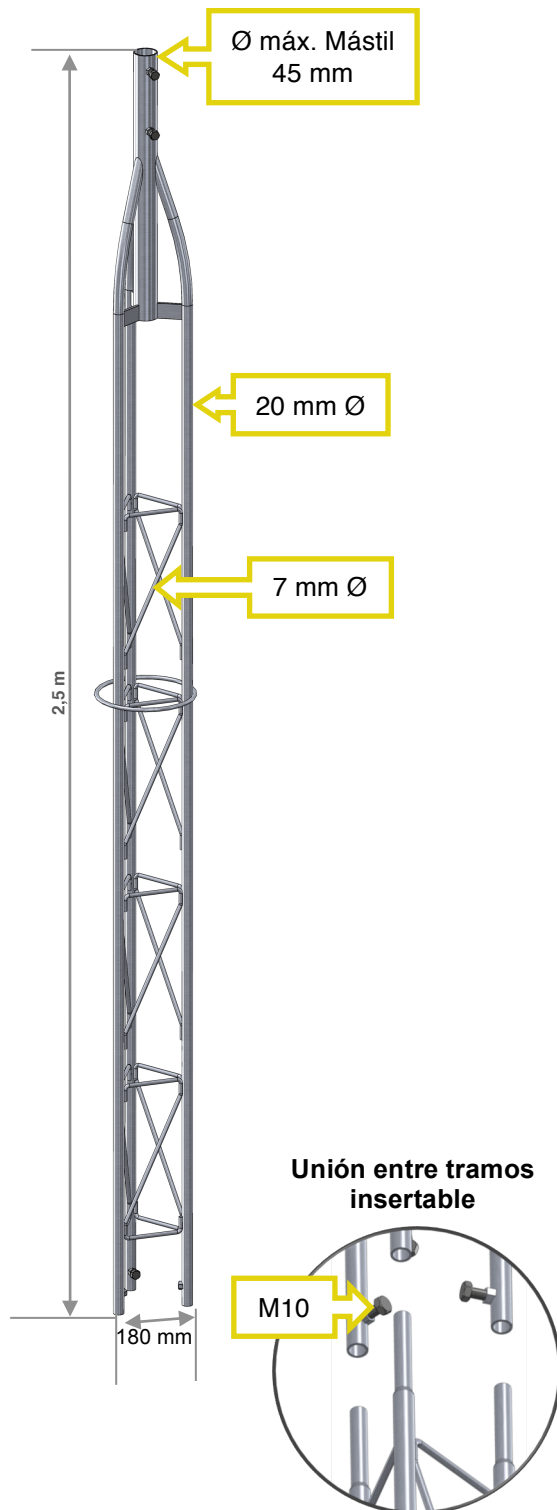

Producto

Torreta tramo superior 2500x180mm

Marca

Tecatel

Código

TP-1804

ESPECIFICACIONES	SPECIFICATIONS
DESCRIPCIÓN	DESCRIPTION
Tramo superior torreta 180 2,5 m	Upper section 180 tower 2,5 m
Instalación en altura máxima 15 mts	Maximum height 15 mts
Permite instalación de mástil hasta 45 mm Ø.	Install on top maximum up to 45 mm Ø masts
Union entre tramos mediante tornillos M10	Fixing by means of M10 screws
CARACTERÍSTICAS	CHARACTERISTICS
Tubo de acero 20 mm	20 mm steel tube
Varilla calibrada de celosía discontinua de 7 mm	discontinuous lattice gauge stick 7 mm
Proteccion anticorrosión por electrozincado	Zinc coated protection
PRESENTACIÓN	DESCRIPTION
Unidad	Unit
Peso unitario 7,7 Kg.	Weight 7,7 Kg.
Medidas: 2500x180x180 mm	Dimensions: 2500x180x180 mm