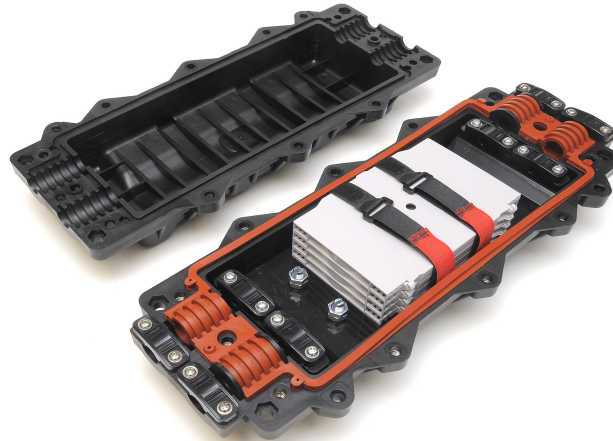

Producto

Torpedo horizontal 2 entradas / 2 salidas 96 fibras
Horizontal splice closure 2 in / 2 out 96 fiber

Marca

Tecatel

Código

FO-080014

Descripción del producto

- Diseño tipo caja adecuado para instalaciones horizontales en edificios y postes de tendido aéreo
- Permite gestionar hasta 96 fibras
- Incorpora 2 puertos de entrada y 2 puertos de salida
- Sistema de cierre hermético
- Incluye todos los accesorios para su montaje
- Carcasa de plástico color negro

Product description

- Box type design suitable for horizontal installations in buildings and poles overhead wires
- Allows you to manage up to 96 fibers
- Incorporates 2 input ports and 2 outputs ports
- Closure airproof system
- Includes all accessories for mounting
- Case plastic black color

Especificaciones técnicas / Technical specifications

Número máximo de fibras soportadas Maximum number of fibers supported	96
Puertos de entrada Input ports	2
Puertos de salida Output ports	2
Diámetro máximo del cable Maximum cable diameter	20 mm
Rango de temperatura de trabajo Supported temperature range	-40 °C ~ 65 °C
Dimensiones Dimensions	Alto 460 mm, Largo 182 mm, Ancho 120 mm High 460 mm, Long 182 mm, Width 120 mm
Peso Weight	2,1 kg
Protección Protection	IP68