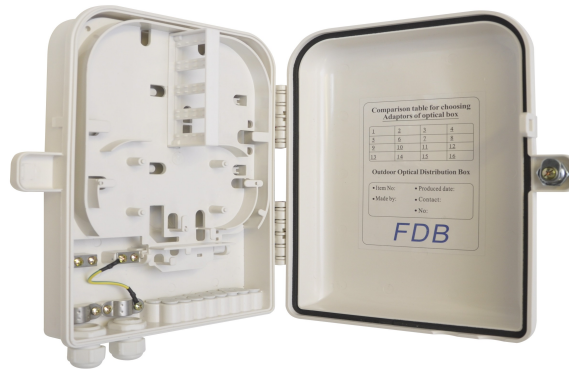

Producto

Marca

Código

**Caja de distribución 16 SC FTTH
16 SC FTTH distribution box**

Tecatel

FO-080009

Descripción del producto

- Caja de distribución para instalaciones FTTH
- Dispone de 2 entradas y 16 salidas para la segregación y distribución de fibra óptica
- Conectores SC
- Montaje en interior y exterior
- Totalmente estanca y resistente a la intemperie
- Incluye todos los accesorios para su montaje

Product description

- Distribution box for installations FTTH
- Provides 2 inputs and 16 outputs for segregation and fiber optic distribution
- SC connectors
- Mounting indoor and outdoor
- Totally watertight and weatherproof
- Includes all accessories for assembly

Características

- Capacidad para 16 fusiones
- Protección de radio de curvatura
- Posibilidad de albergar un splitter conectorizado
- Fabricado en plástico ABS
- Cumple la normativa ICT2

Features

- Capacity for 16 fusions
- Radius of curvature protection
- Possibility of hosting a connectorized splitter
- Made of plastic ABS
- Compliant with ICT2

Aplicaciones

- FTTH
- CATV
- Redes de área local

Applications

- FTTH
- CATV
- Local area networks

Especificaciones técnicas / Technical specifications

Entradas Input	2
Salidas Outputs	16
Adaptadores utilizados Used adapters	SC
Rango de temperatura de trabajo Operating temperature range	-40 °C~ +60 °C
Protección Protection	IP65
Dimensiones Dimensions	Alto 292 mm, Largo 215 mm, Ancho 95 mm High 292 mm, Long 215 mm, Width 95 mm
Peso Weight	1,06 kg