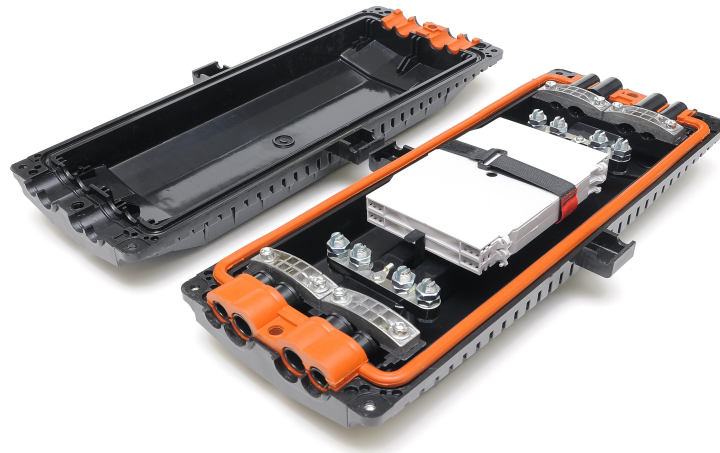

Producto

Torpedo horizontal 4 entradas / 4 salidas 48 fibras
Horizontal splice closure 4 in / 4 out 48 fiber

Marca

Tecatel

Código

FO-080016

Descripción del producto

- Diseño tipo caja adecuado para instalaciones horizontales en edificios y postes de tendido aéreo
- Soporta hasta 48 fibras
- Incorpora 4 puertos de entrada y 4 puertos de salida
- Sistema de cierre hermético
- Incluye todos los accesorios para su montaje
- Carcasa de plástico de color negro

Product description

- Box type design suitable for horizontal installations in buildings and poles overhead wires
- Supports up to 48 fibers
- Incorporates 4 input ports and 4 outputs ports
- Closure airtight
- Includes all accessories for mounting
- Case plastic black color

Especificaciones técnicas / Technical specifications

Número máximo de fibras soportadas Maximum number of fibers supported	48
Puertos de entrada Input ports	4
Puertos de salida Output ports	4
Diámetro máximo del cable Maximum cable diameter	20 mm
Rango de temperatura de trabajo Supported temperature range	-40 °C ~ 65 °C
Dimensiones Dimensions	Alto 450 mm, Largo 220 mm, Ancho 110 mm High 450 mm, Long 220 mm, Width 110 mm
Peso Weight	2,7 kg
Protección Protection	IP68