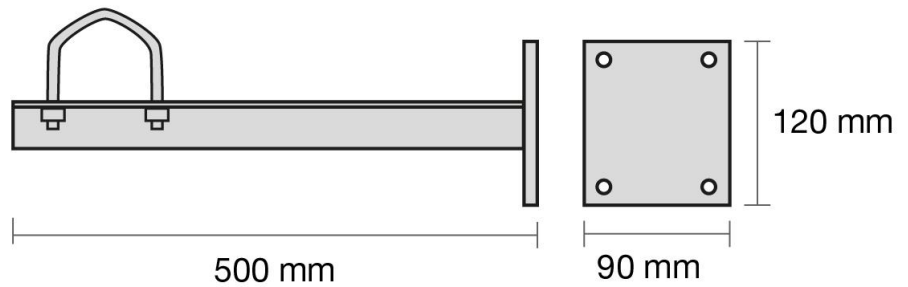

**Producto**

**Garra base tacos perfil L, 500mm**  
**Patio mount bracket with clamp, L side, 500mm**

**Marca**

**Tecatel**

**Código**

**TP01785**

**Descripción del producto**

- Soporte de pared con base para tacos.
- Diámetro máximo del mástil 50mm
- Perfil en L.

**Product information**

- Patio mount bracket with clamp.
- Maximum mast diameter: 50 mm.
- L side bracket.

**Especificaciones técnicas / Technical specifications**

	TP01785
Longitud brazo Bracket length	500 mm
Diámetro mástil Mast diameter	50 mm
Diámetro abrazadera Clamp diameter	8 mm
Dimensiones placa	120 x 90 x 3 mm
Peso Weight	
Material Material	Acero galvanizado Galvanized steel