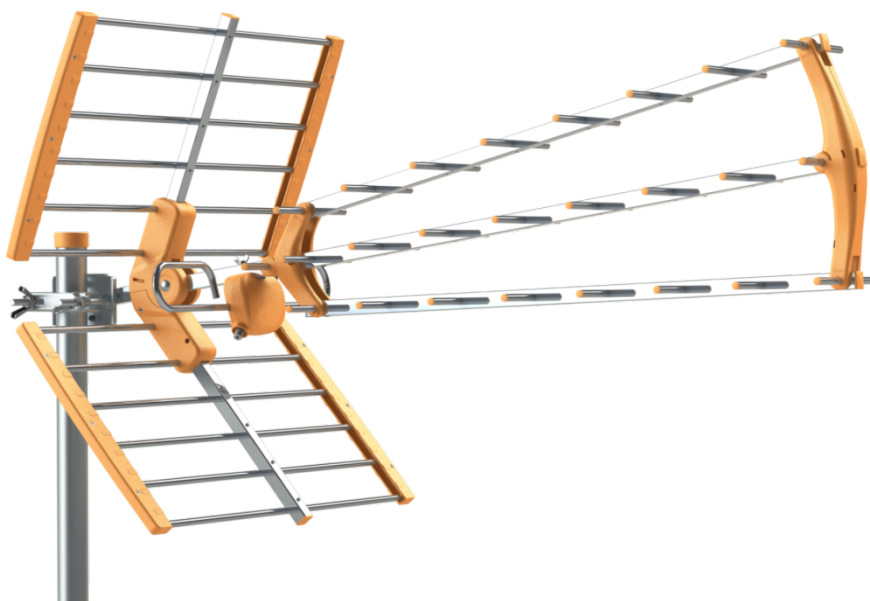

Producto / Product

Marca / Brand

Código / Reference

Antena BKM triple plegable, UHF G=18 dB LTE700 mandarina

Tecatel

ANT-BKM18700 / 030112364

### Descripción del producto

- Antena triple UHF, G= 18 dB
- Ideal para recepción de Televisión Digital Terrestre (TDT)
- Aluminio de 16,5 mm de sección en eje principal
- Conector F
- Reflectores y estructura plegables
- Montaje rápido y sencillo, sin necesidad de herramientas
- Antena HD
- Abrazadera reforzada
- Plástico ABS con protección UV
- Tecnología LTE 5G

### Product information

- UHF triple antenna, G= 18 dB
- Specially designed for Digital Terrestrial Television reception
- 16,5 mm section aluminium in central axis
- F connector
- Folding reflectors and structure
- Easy to install, without tools
- HD antenna
- Reinforced clamp
- ABS plastic with UV protection
- LTE 5G technology

### Especificaciones técnicas / Technical specifications

Frecuencia Frequency	470 - 694 MHz
Canales Channels	UHF 21 – 48
Número de elementos Number of elements	25
Ganancia Gain	18 dB
Relación D/A (delante-atrás) F/B (front-back) ratio	>27 dB
Ángulo de apertura Beam width	2 x 27°
Polarización Polarization	Horizontal / Vertical
Conector Connector	45 ° F
Longitud Antenna length	1150 mm
Peso Weight	1,560 Kg
Diámetro máx. del mástil Max. mast size	60 mm